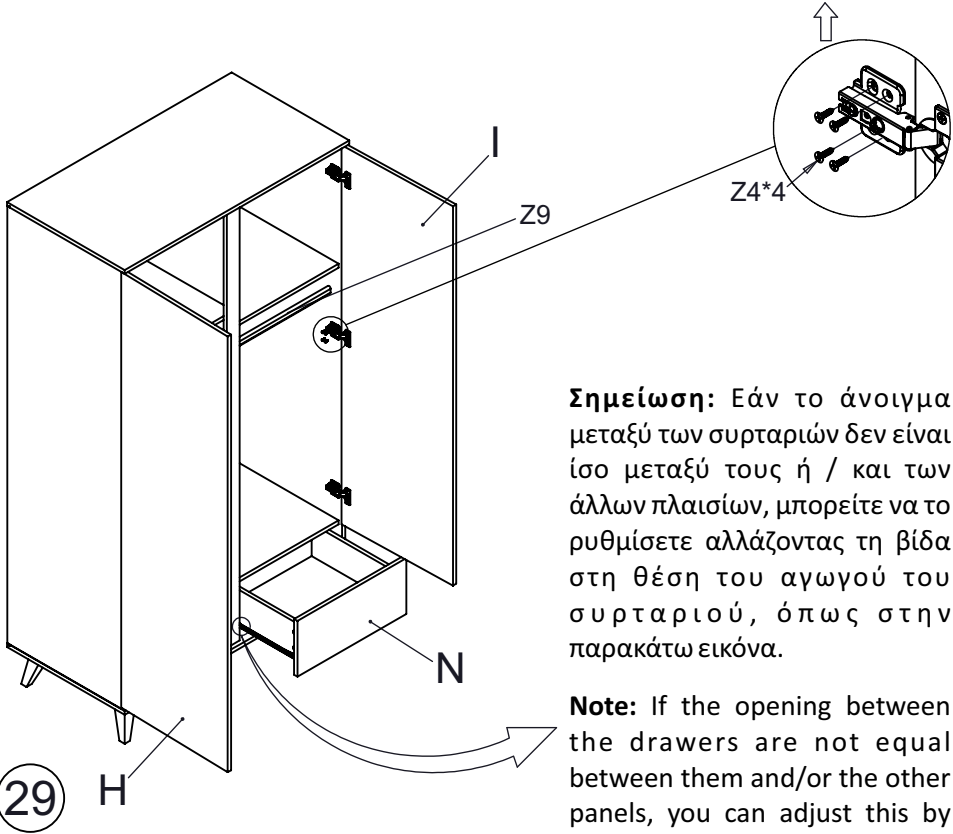

Q-1PC

R-1PC

S-2PCS

T-2PCS

ΣΥΝΑΡΜΟΛΟΓΗΣΗ / ASSEMBLY

Σημείωση: Εάν το άνοιγμα μεταξύ των συρταριών δεν είναι ίσο μεταξύ τους ή / και των άλλων πλαισίων, μπορείτε να το ρυθμίσετε αλλάζοντας τη βίδα στη θέση του αγωγού του συρταριού, όπως στην παρακάτω εικόνα.

Note: If the opening between the drawers are not equal between them and/or the other panels, you can adjust this by changing the screw in the drawer conductor position as specified below.

Οριζόντια ρύθμιση
Horizontal adjustment