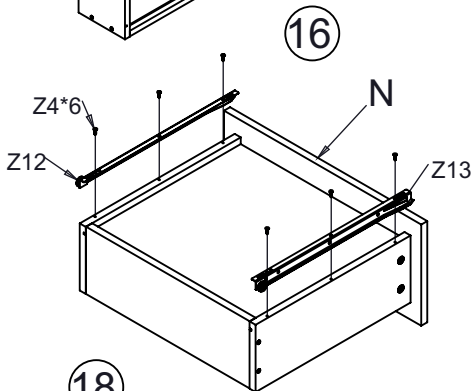

Q-1PC

R-1PC

S-2PCS

T-2PCS

ΣΥΝΑΡΜΟΛΟΓΗΣΗ / ASSEMBLY

Σημείωση: Εάν το άνοιγμα μεταξύ των συρταριών δεν είναι ίσο μεταξύ τους ή / και των άλλων πλαισίων, μπορείτε να το ρυθμίσετε αλλάζοντας τη βίδα στη θέση του αγωγού του συρταριού, όπως στην παρακάτω εικόνα.

Note: If the opening between the drawers are not equal between them and/or the other panels, you can adjust this by changing the screw in the drawer conductor position as specified below.

Οριζόντια ρύθμιση
Horizontal adjustment