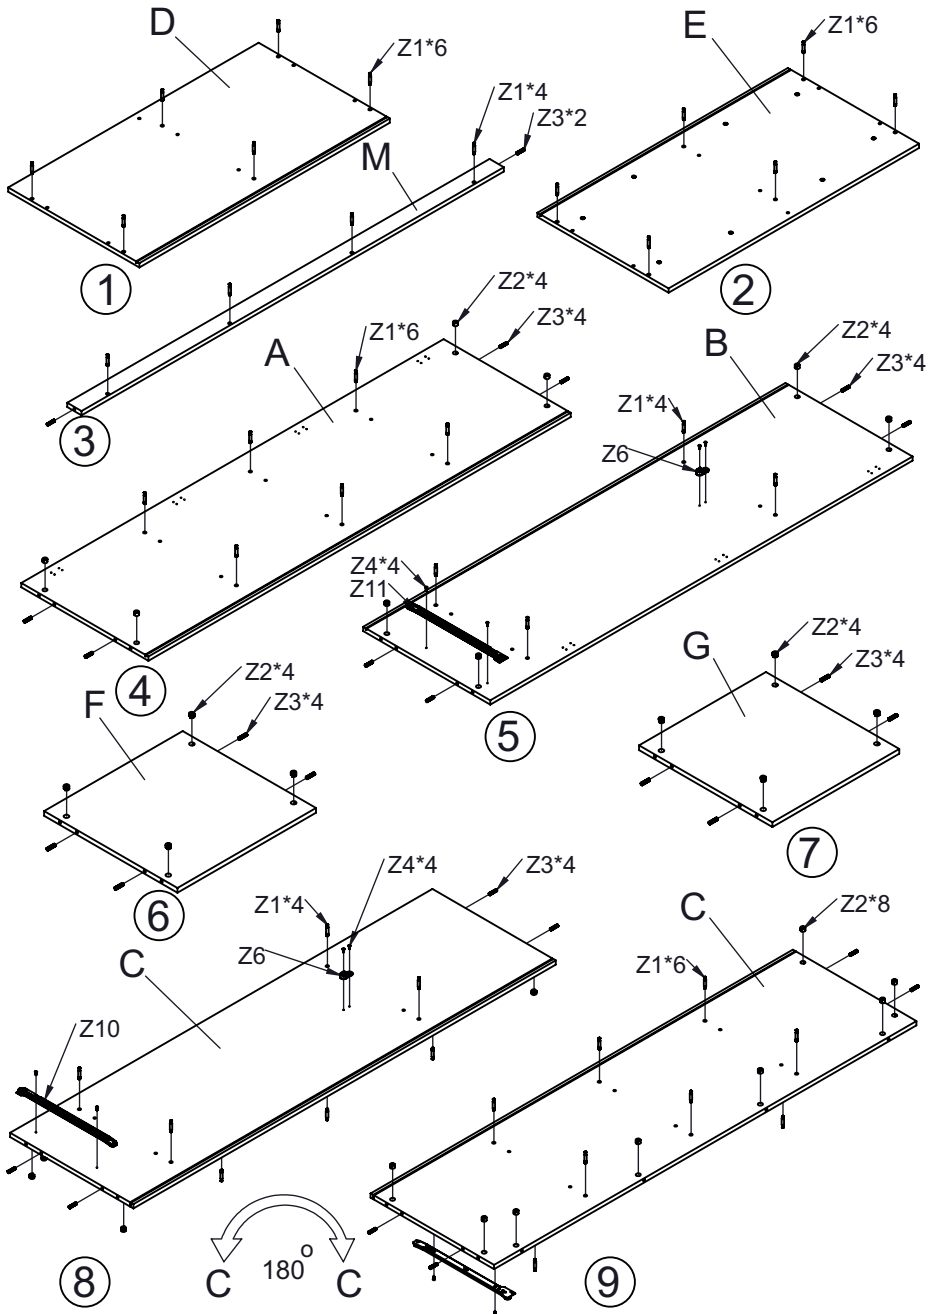

Q-1PC

R-1PC

S-2PCS

T-2PCS

ΣΥΝΑΡΜΟΛΟΓΗΣΗ / ASSEMBLY

Σημείωση: Εάν το άνοιγμα μεταξύ των συρταριών δεν είναι ίσο μεταξύ τους ή / και των άλλων πλαισίων, μπορείτε να το ρυθμίσετε αλλάζοντας τη βίδα στη θέση του αγωγού του συρταριού, όπως στην παρακάτω εικόνα.

Note: If the opening between the drawers are not equal between them and/or the other panels, you can adjust this by changing the screw in the drawer conductor position as specified below.

Οριζόντια ρύθμιση
Horizontal adjustment