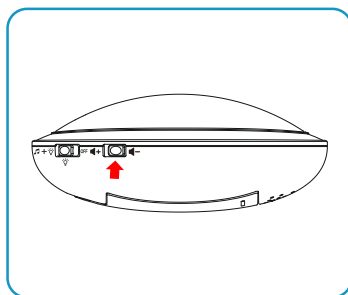

FUNCTIONS | ΛΕΙΤΟΥΡΓΙΕΣ | ФУНКЦИИ | ФУНКЦИЈЕ

EN Set the volume button to low (-) for use as an external light, or to high (+) for use inside the toy.

GR Ρυθμίστε το κουμπί έντασης στο χαμηλό (-) για χρήση ως εξωτερικό φως ή στο υψηλό (+) για χρήση στο εσωτερικό του παιχνιδιού.

BG Задайте бутона за сила на звука на ниска (-) за използване като външна светлина или на висока (+) за използване вътре в играчката.

SRB Поставите дугме за јачину звука на ниско (-) да бисте га користили као спољно светло, или на високо (+) да бисте га користили унутар играчке.