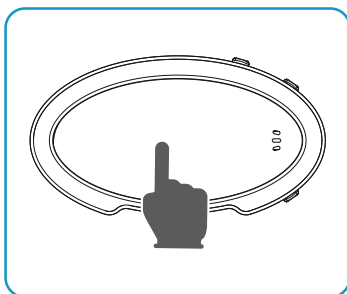

EN Select one of the modes to automatically turn OFF after 10/20/40 minutes respectively

GR Επιλέξτε μία από τις λειτουργίες για αυτόματη απενεργοποίηση μετά από 10/20/40 λεπτά αντίστοιχα

BG Изберете един от режимите за автоматично изключване (ИЗКЛ.) съответно след 10/20/40 минути

SRB Изаберите један од режима да се аутоматски искључи (ИСКЉУЧИ) након 10/20/40 минута

EN 1. In lullaby mode , **long press the main button for ON/OFF**. When turned ON, the music plays random and the light is gradual. Short press for music change.

2. In night light mode , long press the main button for ON/OFF.

When pressing the button, the timer resets.

GR 1. Στη λειτουργία νανουρίσματος , **πατήστε παρατεταμένα το κεντρικό κουμπί για ON/OFF**.

Όταν είναι ενεργοποιημένο, η μουσική παίζει τυχαία και το φως είναι σταδιακό. Πατήστε σύντομα για αλλαγή μουσικής.

2. Στη λειτουργία νυχτερινού φωτός , πατήστε παρατεταμένα το κεντρικό κουμπί για ON/OFF.

Όταν πατάτε το κουμπί, ο χρονοδιακόπτης επανέρχεται.

BG 1. В режим на приспивна песен , **натиснете дълго главния бутон за ВКЛ./ИЗКЛ**. Когато е ВКЛЮЧЕНО, музиката се възпроизвежда произволно и светлината е постепенна. Кратко натискане за смяна на музика.

2. В режим на нощна светлина , натиснете дълго главния бутон за ВКЛ./ИЗКЛ.

При натискане на бутона таймерът се нулира.

SRB 1. У режиму успаванке , **дуго притисните главно дугме за УКЉУЧИВАЊЕ/ИСКЉУЧИВАЊЕ**. Када је укључено, музика се репродукује насумично и светло је постепено. Кратак притисак за промену музике.

2. У режиму ноћног светла , дуго притисните главно дугме за УКЉУЧИВАЊЕ/ИСКЉУЧИВАЊЕ.

Када притиснете дугме, тајмер се ресетује.