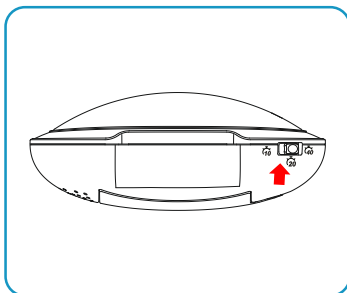

EN Select one of the modes to automatically turn OFF after 10/20/40 minutes respectively

GR Επιλέξτε μία από τις λειτουργίες για αυτόματη απενεργοποίηση μετά από 10/20/40 λεπτά αντίστοιχα

BG Изберете един от режимите за автоматично изключване (ИЗКЛ.) съответно след 10/20/40 минути

SRB Изаберите један од режима да се аутоматски искључи (ИСКЉУЧИ) након 10/20/40 минута

EN 1. In lullaby mode , **long press the main button for ON/OFF**. When turned ON, the music plays random and the light is gradual. Short press for music change.

2. In night light mode , long press the main button for ON/OFF.

When pressing the button, the timer resets.

GR 1. Στη λειτουργία νανουρίσματος , **πατήστε παρατεταμένα το κεντρικό κουμπί για ON/OFF**.

Όταν είναι ενεργοποιημένο, η μουσική παίζει τυχαία και το φως είναι σταδιακό. Πατήστε σύντομα για αλλαγή μουσικής.

2. Στη λειτουργία νυχτερινού φωτός , πατήστε παρατεταμένα το κεντρικό κουμπί για ON/OFF.

Όταν πατάτε το κουμπί, ο χρονοδιακόπτης επανέρχεται.

BG 1. В режим на приспивна песен , **натиснете дълго главния бутон за ВКЛ./ИЗКЛ**. Когато е ВКЛЮЧЕНО, музиката се възпроизвежда произволно и светлината е постепенна. Кратко натискане за смяна на музика.

2. В режим на нощна светлина , натиснете дълго главния бутон за ВКЛ./ИЗКЛ.

При натискане на бутона таймерът се нулира.

SRB 1. У режиму успаванке , **дуго притисните главно дугме за УКЉУЧИВАЊЕ/ИСКЉУЧИВАЊЕ**. Када је укључено, музика се репродукује насумично и светло је постепено. Кратак притисак за промену музике.

2. У режиму ноћног светла , дуго притисните главно дугме за УКЉУЧИВАЊЕ/ИСКЉУЧИВАЊЕ.

Када притиснете дугме, тајмер се ресетује.