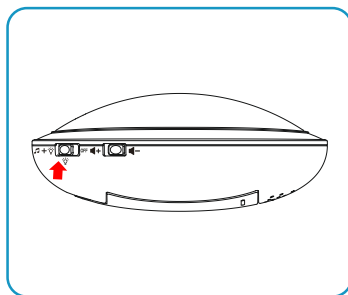

EN Set the mode button to 🎵+🌙 for lullaby, set to 🌙 for warm yellow night light, set to **OFF** to deactivate.

GR Ρυθμίστε το κουμπί λειτουργίας σε 🎵+🌙 για νανούρισμα, ρυθμίστε στο 🌙 για ζεστό κίτρινο νυχτερινό φως, ρυθμίστε στο **OFF** για απενεργοποίηση.

BG Задайте бутона за режим на 🎵+🌙 за приспивна песен, задайте 🌙 за топла жълта ношна светлина, задайте **OFF**, за да деактивирате.

SRB Поставите дугме за режим на 🎵+🌙 за успаванку, поставите на 🌙 за топло жуто ноћно светло, подесите на **OFF** да бисте деактивирали.