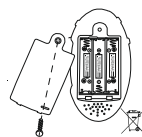

EN Select one of the modes to automatically turn OFF after 10/20/40 minutes respectively

GR Επιλέξτε μία από τις λειτουργίες για αυτόματη απενεργοποίηση μετά από 10/20/40 λεπτά αντίστοιχα

BG Изберете един от режимите за автоматично изключване (ИЗКЛ.) съответно след 10/20/40 минути

SRB Изаберите један од режима да се аутоматски искључи (ИСКЉУЧИ) након 10/20/40 минута

EN 1. In lullaby mode , **long press the main button for ON/OFF**. When turned ON, the music plays random and the light is gradual. Short press for music change.

2. In night light mode , long press the main button for ON/OFF.

When pressing the button, the timer resets.

GR 1. Στη λειτουργία νανουρίσματος , **πατήστε παρατεταμένα το κεντρικό κουμπί για ON/OFF**.

Όταν είναι ενεργοποιημένο, η μουσική παίζει τυχαία και το φως είναι σταδιακό. Πατήστε σύντομα για αλλαγή μουσικής.

2. Στη λειτουργία νυχτερινού φωτός , πατήστε παρατεταμένα το κεντρικό κουμπί για ON/OFF.

Όταν πατάτε το κουμπί, ο χρονοδιακόπτης επανέρχεται.

BG 1. В режим на приспивна песен , **натиснете дълго главния бутон за ВКЛ./ИЗКЛ**. Когато е ВКЛЮЧЕНО, музиката се възпроизвежда произволно и светлината е постепенна. Кратко натискане за смяна на музика.

2. В режим на нощна светлина , натиснете дълго главния бутон за ВКЛ./ИЗКЛ.

При натискане на бутона таймерът се нулира.

SRB 1. У режиму успаванке , **дуго притисните главно дугме за УКЉУЧИВАЊЕ/ИСКЉУЧИВАЊЕ**. Када је укључено, музика се репродукује насумично и светло је постепено. Кратак притисак за промену музике.

2. У режиму ноћног светла , дуго притисните главно дугме за УКЉУЧИВАЊЕ/ИСКЉУЧИВАЊЕ.

Када притиснете дугме, тајмер се ресетује.