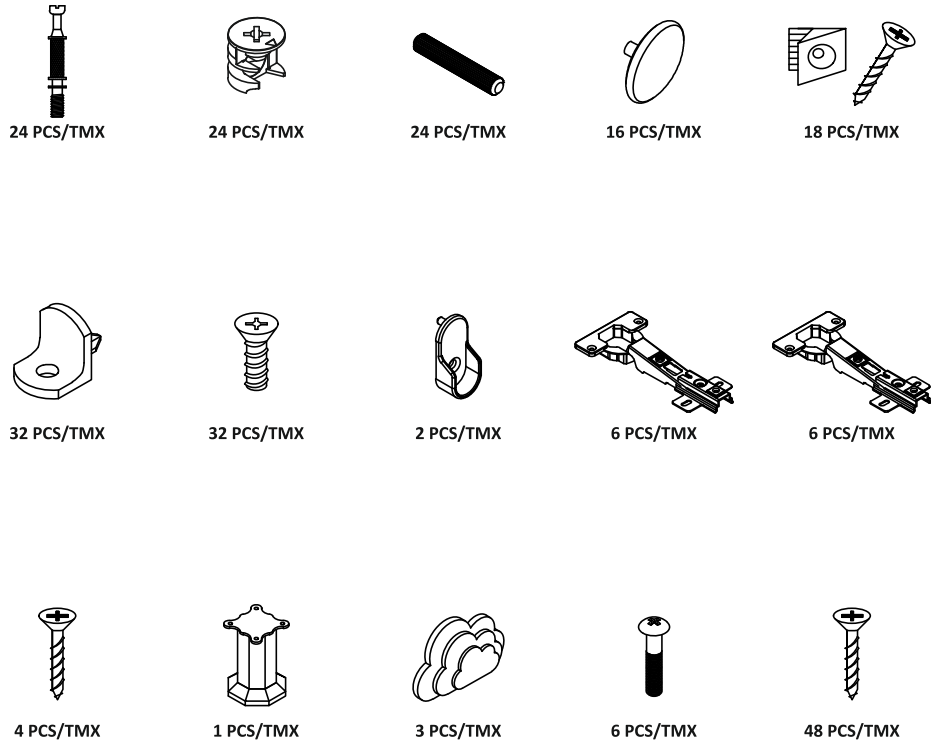

GROUP : PORI
PRODUCT : 3 DOORS WARDROBE
COLOUR : WHITE

CODE : 417-22

ACCESSORIES LIST / ΛΙΣΤΑ ΕΞΑΡΤΗΜΑΤΩΝ

PARTS LIST
ΛΙΣΤΑ ΤΜΗΜΑΤΩΝ

NO	PCS/TMX	NO	PCS/TMX
01	1	10	1
02	1	11	5
03	1	12	1
04	1	13	1
05	1	14	1
06	2	15	2
07	1	16	1
08	1	17	2
09	2	18	1