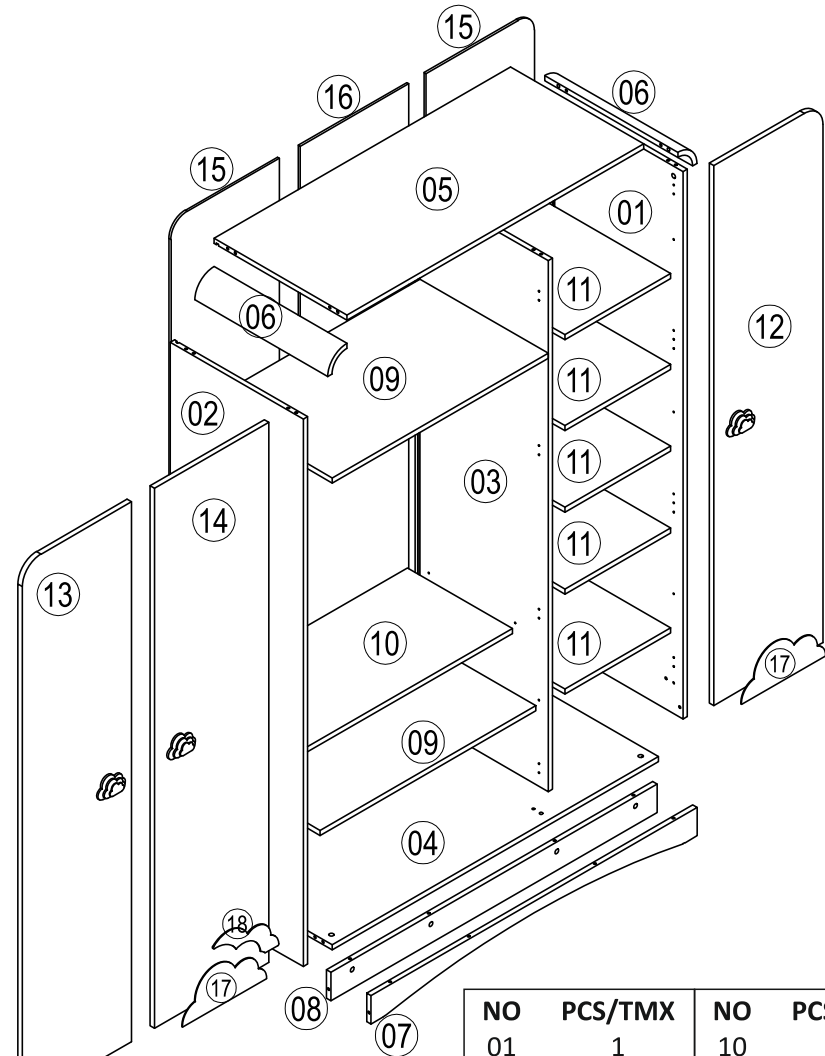

GROUP : PORI
PRODUCT : 3 DOORS WARDROBE
COLOUR : WHITE

CODE : 417-22

ACCESSORIES LIST / ΛΙΣΤΑ ΕΞΑΡΤΗΜΑΤΩΝ

PARTS LIST
ΛΙΣΤΑ ΤΜΗΜΑΤΩΝ

NO	PCS/TMX	NO	PCS/TMX
01	1	10	1
02	1	11	5
03	1	12	1
04	1	13	1
05	1	14	1
06	2	15	2
07	1	16	1
08	1	17	2
09	2	18	1