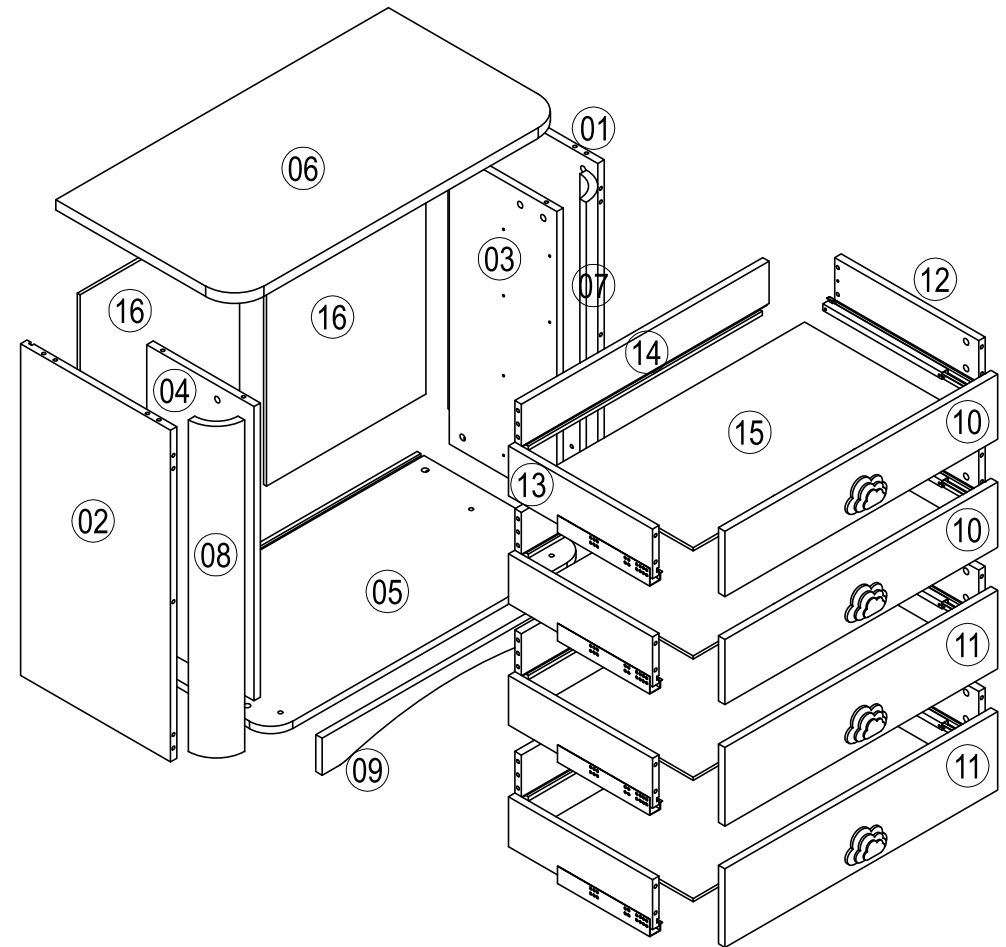

GROUP : PORI
PRODUCT : CHEST OF DRAWER
COLOUR : WHITE

CODE : 417-12

ACCESSORIES LIST / ΛΙΣΤΑ ΕΞΑΡΤΗΜΑΤΩΝ

PARTS LIST ΛΙΣΤΑ ΤΜΗΜΑΤΩΝ

NO	PCS/TMX	NO	PCS/TMX
01	1	09	1
02	1	10	2
03	1	11	2
04	1	12	4
05	1	13	4
06	1	14	4
07	1	15	4
08	1	16	2